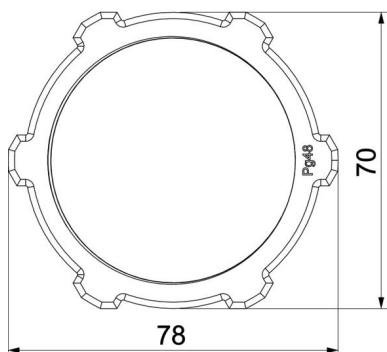

Tehnicki list

Matica, PG-navoj, svijetlosiva

Broj artikla: 2048485

Matica prema DIN 46320, s PG navojem prema IEC 40430.

PA Poliamid

Referentni podaci

Broj artikla	2048485
Opis 1	Matica
Proizvođač:	OBO
Dimenzija	PG48
Boja	svijetlo siva; RAL 7035
Materijal	Poliamid
Najmanja prodajna jedinica	25
Jedinica količine	Komad
Težina	1,83 kg
Jedinica za težinu	kg/100 kom.

Tehnicki list

Matica, PG-navoj, svijetlosiva

Broj artikla: 2048485

Dimenzije

Mjera e	78 mm
Mjera L	8 mm

Tehnički podaci

Navoj	Pg_48
Vrsta navoja	PG
Veličina navoja metrički/PG	48
ojačano staklenim vlaknima	ne
bez halogena	da
otporno na udarce	ne
Širina ključa	70