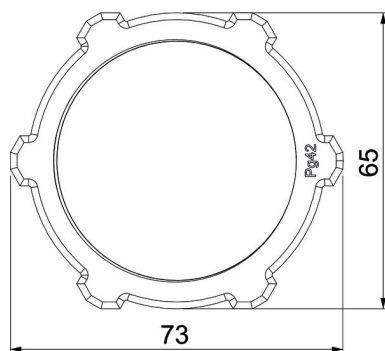

## Referentni podaci

Broj artikla	2048426
Opis 1	Matica
Proizvođač:	OBO
Dimenzija	PG42
Boja	svijetlo siva; RAL 7035
Materijal	Poliamid
Najmanja prodajna jedinica	25
Jedinica količine	Komad
Težina	1,756 kg
Jedinica za težinu	kg/100 kom.

# Tehnicki list

Matica, PG-navoj, svijetlosiva

Broj artikla: 2048426

## Dimenzije

Mjera e	73 mm
Mjera L	8 mm

## Tehnički podaci

Navoj	Pg_42
Vrsta navoja	PG
Veličina navoja metrički/PG	42
ojačano staklenim vlaknima	ne
bez halogena	da
otporno na udarce	ne
Širina ključa	65