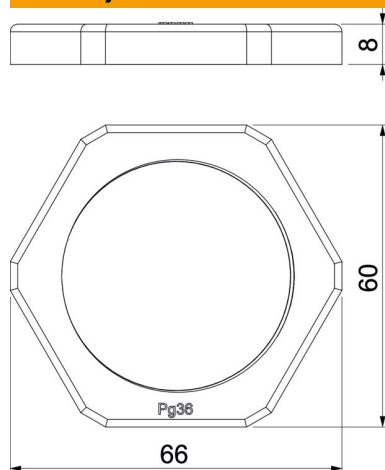

Tehnicki list

Matica, PG-navoj, svijetlosiva

Broj artikla: 2048361

Matica prema DIN 46320, s PG navojem prema IEC 40430.

PA Poliamid

Referentni podaci

Broj artikla	2048361
Tip	116 VDE PG36 PA
Opis 1	Matica
Proizvođač:	OBO
Dimenzija	PG36
Boja	svijetlo siva; RAL 7035
Materijal	Poliamid
Najmanja prodajna jedinica	25
Jedinica količine	Komad
Težina	1,683 kg
Jedinica za težinu	kg/100 kom.

Tehnicki list

Matica, PG-navoj, svijetlosiva

Broj artikla: 2048361

Dimenzije

Mjera e	66 mm
Mjera L	8 mm

Tehnički podaci

Navoj	Pg_36
Vrsta navoja	PG
Veličina navoja metrički/PG	36
ojačano staklenim vlaknima	ne
bez halogena	da
otporno na udarce	ne
Širina ključa	60