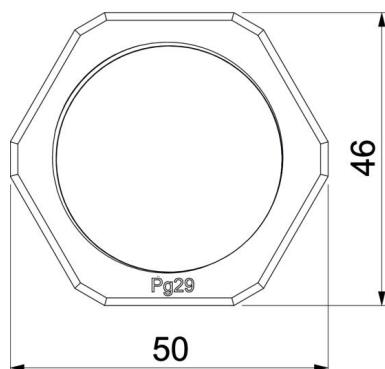

Tehnicki list

Matica, PG-navoj, svijetlosiva

Broj artikla: 2048299

Matica prema DIN 46320, s PG navojem prema IEC 40430.

PA Poliamid

Referentni podaci

Broj artikla	2048299
Tip	116 VDE PG29 PA
Opis 1	Matica
Proizvođač:	OBO
Dimenzija	PG29
Boja	svijetlo siva; RAL 7035
Materijal	Poliamid
Najmanja prodajna jedinica	50
Jedinica količine	Komad
Težina	1,1 kg
Jedinica za težinu	kg/100 kom.

Tehnicki list

Matica, PG-navoj, svijetlosiva

Broj artikla: 2048299

Dimenzije

Mjera e	50 mm
Mjera L	7 mm

Tehnički podaci

Navoj	Pg_29
Vrsta navoja	PG
Veličina navoja metrički/PG	29
ojačano staklenim vlaknima	ne
bez halogena	da
otporno na udarce	ne
Širina ključa	46