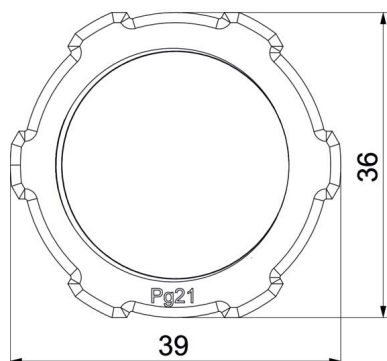

Tehnicki list

Matica, PG-navoj, svijetlosiva

Broj artikla: 2048221

Matica prema DIN 46320, s PG navojem prema IEC 40430.

PA Poliamid

Referentni podaci

Broj artikla	2048221
Opis 1	Matica
Proizvođač:	OBO
Dimenzija	PG21
Boja	svijetlo siva; RAL 7035
Materijal	Poliamid
Najmanja prodajna jedinica	100
Jedinica količine	Komad
Težina	0,466 kg
Jedinica za težinu	kg/100 kom.

Tehnicki list

Matica, PG-navoj, svijetlosiva

Broj artikla: 2048221

Dimenzije

Mjera e	39 mm
Mjera L	7 mm

Tehnički podaci

Navoj	Pg_21
Vrsta navoja	PG
Veličina navoja metrički/PG	21
ojačano staklenim vlaknima	ne
bez halogena	da
otporno na udarce	ne
Širina ključa	36