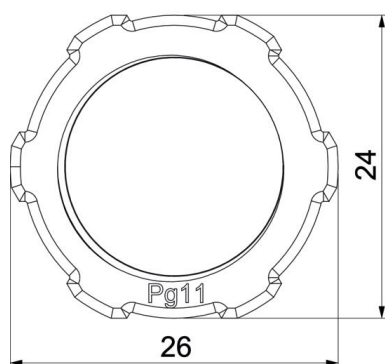

Tehnicki list

Matica, PG-navoj, svijetlosiva

Broj artikla: 2048116

Matica prema DIN 46320, s PG navojem prema IEC 40430.

PA Poliamid

Referentni podaci

Broj artikla	2048116
Tip	116 VDE PG11 PA
Opis 1	Matica
Proizvođač:	OBO
Dimenzija	PG11
Boja	svijetlo siva; RAL 7035
Materijal	Poliamid
Najmanja prodajna jedinica	100
Jedinica količine	Komad
Težina	0,184 kg
Jedinica za težinu	kg/100 kom.

Tehnicki list

Matica, PG-navoj, svijetlosiva

Broj artikla: 2048116

Dimenzije

Mjera e	26 mm
Mjera L	5 mm

Tehnički podaci

Navoj	Pg_11
Vrsta navoja	PG
Veličina navoja metrički/PG	11
ojačano staklenim vlaknima	ne
bez halogena	da
otporno na udarce	ne
Širina ključa	24