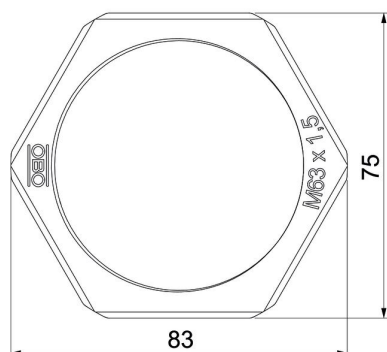

### Referentni podaci

Broj artikla	2049139
Tip	116 M63 SW PA
Opis 1	Matica
Proizvođač:	OBO
Dimenzija	M63
Boja	crno
Materijal	Poliamid
Najmanja prodajna jedinica	25
Jedinica količine	Komad
Težina	1,259 kg
Jedinica za težinu	kg/100 kom.

# Tehnicki list

Matica, metrički navoj, crne boje

Broj artikla: 2049139

## Dimenzije

Mjera e	83 mm
Mjera L	8 mm

## Tehnički podaci

Navoj	M63_x_1,5
Vrsta navoja	metrički
Veličina navoja metrički/PG	63
ojačano staklenim vlaknima	ne
bez halogena	da
otporno na udarce	ne
Širina ključa	75