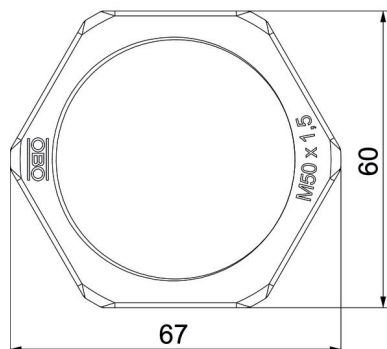

Tehnicki list

Matica, metrički navoj, crne boje

Broj artikla: 2049120

Matica prema DIN 46319, s metričkim navojem prema IEC 423.

PA Poliamid

Referentni podaci

Broj artikla	2049120
Tip	116 M50 SW PA
Opis 1	Matica
Proizvođač:	OBO
Dimenzija	M50
Boja	crno
Materijal	Poliamid
Najmanja prodajna jedinica	25
Jedinica količine	Komad
Težina	0,896 kg
Jedinica za težinu	kg/100 kom.

Tehnicki list

Matica, metrički navoj, crne boje

Broj artikla: 2049120

Dimenzije

Mjera e	68 mm
Mjera L	8 mm

Tehnički podaci

Navoj	M50_x_1,5
Vrsta navoja	metrički
Veličina navoja metrički/PG	50
ojačano staklenim vlaknima	ne
bez halogena	da
otporno na udarce	ne
Širina ključa	60