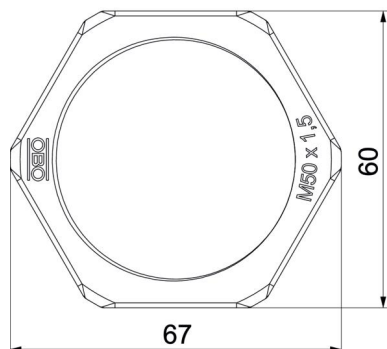

#### Referentni podaci

Broj artikla	2048965
Tip	116 M50 LGR PA
Opis 1	Matica
Proizvođač:	OBO
Dimenzija	M50
Boja	svijetlo siva; RAL 7035
Materijal	Poliamid
Najmanja prodajna jedinica	25
Jedinica količine	Komad
Težina	0,89 kg
Jedinica za težinu	kg/100 kom.

# Tehnicki list

Matica, metrički navoj, svijetlosive boje

Broj artikla: 2048965

## Dimenzije

Mjera e	68 mm
Mjera L	8 mm

## Tehnički podaci

Navoj	M50_x_1,5
Vrsta navoja	metrički
Veličina navoja metrički/PG	50
ojačano staklenim vlaknima	ne
bez halogena	da
otporno na udarce	ne
Širina ključa	60