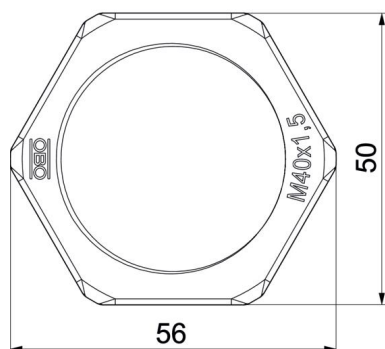

Tehnicki list

Matica, metrički navoj, crne boje

Broj artikla: 2049112

Matica prema DIN 46319, s metričkim navojem prema IEC 423.

PA Poliamid

Referentni podaci

Broj artikla	2049112
Tip	116 M40 SW PA
Opis 1	Matica
Proizvođač:	OBO
Dimenzija	M40
Boja	crno
Materijal	Poliamid
Najmanja prodajna jedinica	25
Jedinica količine	Komad
Težina	0,602 kg
Jedinica za težinu	kg/100 kom.

Tehnicki list

Matica, metrički navoj, crne boje

Broj artikla: 2049112

Dimenzije

Mjera e	56 mm
Mjera L	7 mm

Tehnički podaci

Navoj	M40_x_1,5
Vrsta navoja	metrički
Veličina navoja metrički/PG	40
ojačano staklenim vlaknima	ne
bez halogena	da
otporno na udarce	ne
Širina ključa	50