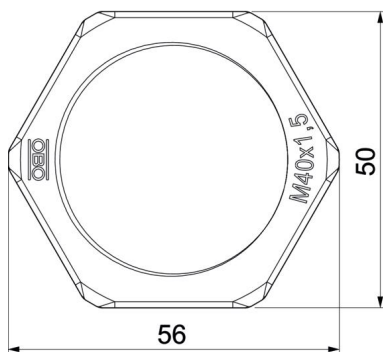

Tehnicki list

Matica, metrički navoj, srebrne boje

Broj artikla: 2048809

Matica prema DIN 46319, s metričkim navojem prema IEC 423.

PA Poliamid

Referentni podaci

Broj artikla	2048809
Tip	116 M40 SGR PA
Opis 1	Matica
Proizvođač:	OBO
Dimenzija	M40
Boja	srebrno siva; RAL 7001
Materijal	Poliamid
Najmanja prodajna jedinica	25
Jedinica količine	Komad
Težina	0,602 kg
Jedinica za težinu	kg/100 kom.

Dimenzije

Mjera e	56 mm
Mjera L	7 mm

Tehnički podaci

Navoj	M40_x_1,5
Vrsta navoja	metrički
Veličina navoja metrički/PG	40
ojačano staklenim vlaknima	ne
bez halogena	da
otporno na udarce	ne
Širina ključa	50