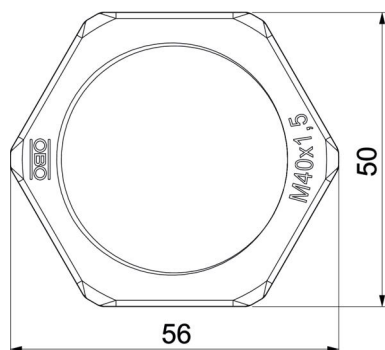

Tehnicki list

Matica, metrički navoj, svijetlosive boje

Broj artikla: 2048957

Matica prema DIN 46319, s metričkim navojem prema IEC 423.

PA Poliamid

Referentni podaci

Broj artikla	2048957
Tip	116 M40 LGR PA
Opis 1	Matica
Proizvođač:	OBO
Dimenzija	M40
Boja	svijetlo siva; RAL 7035
Materijal	Poliamid
Najmanja prodajna jedinica	25
Jedinica količine	Komad
Težina	1,683 kg
Jedinica za težinu	kg/100 kom.

Tehnicki list

Matica, metrički navoj, svijetlosive boje

Broj artikla: 2048957

Dimenzije

Mjera e	56 mm
Mjera L	7 mm

Tehnički podaci

Navoj	M40_x_1,5
Vrsta navoja	metrički
Veličina navoja metrički/PG	40
ojačano staklenim vlaknima	ne
bez halogena	da
otporno na udarce	ne
Širina ključa	50