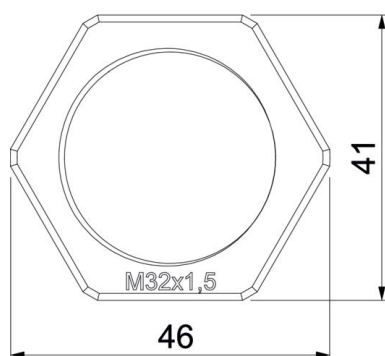

Tehnicki list

Matica, metrički navoj, crne boje

Broj artikla: 2049104

Matica prema DIN 46319, s metričkim navojem prema IEC 423.

PA Poliamid

Referentni podaci

Broj artikla	2049104
Tip	116 M32 SW PA
Opis 1	Matica
Proizvođač:	OBO
Dimenzija	M32
Boja	crno
Materijal	Poliamid
Najmanja prodajna jedinica	50
Jedinica količine	Komad
Težina	0,61 kg
Jedinica za težinu	kg/100 kom.

Tehnicki list

Matica, metrički navoj, crne boje

Broj artikla: 2049104

Dimenzije

Mjera e	46 mm
Mjera L	7 mm

Tehnički podaci

Navoj	M32_x_1,5
Vrsta navoja	metrički
Veličina navoja metrički/PG	32
ojačano staklenim vlaknima	ne
bez halogena	da
otporno na udarce	ne
Širina ključa	41