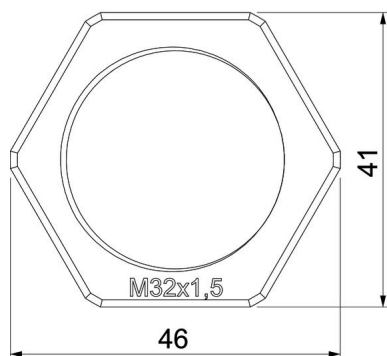

### Referentni podaci

Broj artikla	2048795
Tip	116 M32 SGR PA
Opis 1	Matica
Proizvođač:	OBO
Dimenzija	M32
Boja	srebrno siva; RAL 7001
Materijal	Poliamid
Najmanja prodajna jedinica	50
Jedinica količine	Komad
Težina	0,503 kg
Jedinica za težinu	kg/100 kom.

# Tehnicki list

Matica, metrički navoj, srebrne boje

Broj artikla: 2048795

## Dimenzije

Mjera e	46 mm
Mjera L	7 mm

## Tehnički podaci

Navoj	M32_x_1,5
Vrsta navoja	metrički
Veličina navoja metrički/PG	32
ojačano staklenim vlaknima	ne
bez halogena	da
otporno na udarce	ne
Širina ključa	41