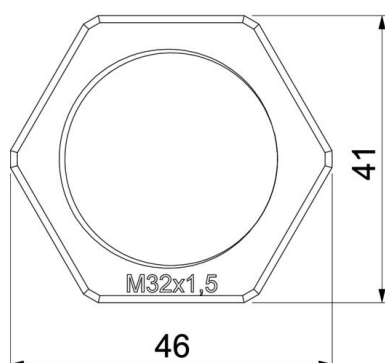

### Referentni podaci

Broj artikla	2048949
Tip	116 M32 LGR PA
Opis 1	Matica
Proizvođač:	OBO
Dimenzija	M32
Boja	svijetlo siva; RAL 7035
Materijal	Poliamid
Najmanja prodajna jedinica	50
Jedinica količine	Komad
Težina	0,61 kg
Jedinica za težinu	kg/100 kom.

# Tehnicki list

Matica, metrički navoj, svijetlosive boje

Broj artikla: 2048949

## Dimenzije

Mjera e	46 mm
Mjera L	7 mm

## Tehnički podaci

Navoj	M32_x_1,5
Vrsta navoja	metrički
Veličina navoja metrički/PG	32
ojačano staklenim vlaknima	ne
bez halogena	da
otporno na udarce	ne
Širina ključa	41