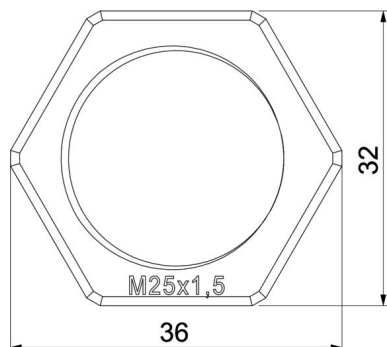

Tehnicki list

Matica, metrički navoj, crne boje

Broj artikla: 2049090

Matica prema DIN 46319, s metričkim navojem prema IEC 423.

PA Poliamid

Referentni podaci

Broj artikla	2049090
Tip	116 M25 SW PA
Opis 1	Matica
Proizvođač:	OBO
Dimenzija	M25
Boja	crno
Materijal	Poliamid
Najmanja prodajna jedinica	100
Jedinica količine	Komad
Težina	0,266 kg
Jedinica za težinu	kg/100 kom.

Tehnicki list

Matica, metrički navoj, crne boje

Broj artikla: 2049090

Dimenzije

Mjera e	36 mm
Mjera L	6,5 mm

Tehnički podaci

Navoj	M25_x_1,5
Vrsta navoja	metrički
Veličina navoja metrički/PG	25
ojačano staklenim vlaknima	ne
bez halogena	da
otporno na udarce	ne
Širina ključa	32