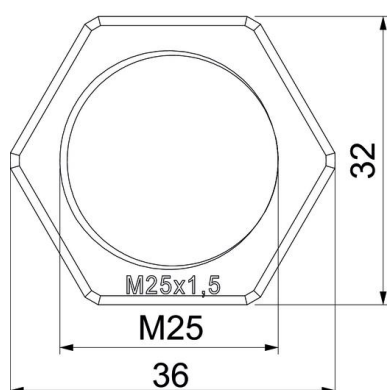

Matica prema DIN 46319, s metričkim navojem prema IEC 423.

PA Poliamid

Referentni podaci

Broj artikla	2048787
Tip	116 M25 SGR PA
Opis 1	Matica
Proizvođač:	OBO
Dimenzija	M25
Boja	srebrno siva; RAL 7001
Materijal	Poliamid
Najmanja prodajna jedinica	100
Jedinica količine	Komad
Težina	0,266 kg
Jedinica za težinu	kg/100 kom.

Tehnicki list

Matica, metrički navoj, srebrne boje

Broj artikla: 2048787

Dimenzije

Mjera e	36 mm
Mjera L	6,5 mm

Tehnički podaci

Navoj	M25_x_1,5
Vrsta navoja	metrički
Veličina navoja metrički/PG	25
ojačano staklenim vlaknima	ne
bez halogena	da
otporno na udarce	ne
Širina ključa	32