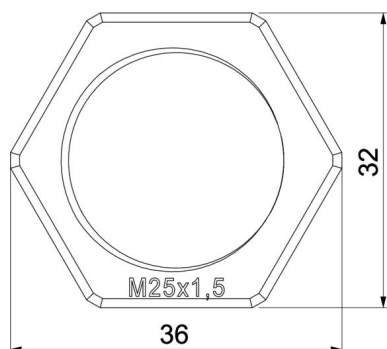

Tehnicki list

Matica, metrički navoj

Broj artikla: 2049546

Matica prema DIN 46319, s metričkim navojem prema IEC 423.

Napomena: matice od polistirola lagano pritegnuti - opasnost od pucanja!

PS Polistirol

Referentni podaci

Broj artikla	2049546
Tip	116 M25 LGR PS
Opis 1	Matica
Proizvođač:	OBO
Dimenzija	M25
Boja	svijetlo siva; RAL 7035
Materijal	Polistirol
Najmanja prodajna jedinica	100
Jedinica količine	Komad
Težina	0,26 kg
Jedinica za težinu	kg/100 kom.

Tehnicki list

Matica, metrički navoj

Broj artikla: 2049546

Dimenzije

Mjera e	36 mm
Mjera L	6,5 mm

Tehnički podaci

Navoj	M25_x_1,5
Vrsta navoja	metrički
Veličina navoja metrički/PG	25
ojačano staklenim vlaknima	ne
bez halogena	da
otporno na udarce	da
Širina ključa	32