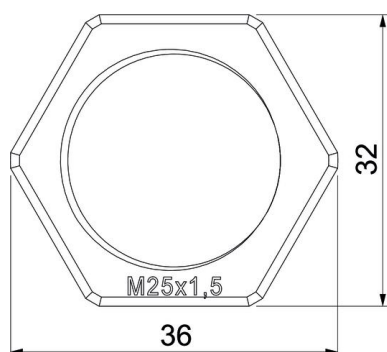

Tehnicki list

Matica, metrički navoj, svijetlosive boje

Broj artikla: 2048930

Matica prema DIN 46319, s metričkim navojem prema IEC 423.

PA Poliamid

Referentni podaci

Broj artikla	2048930
Tip	116 M25 LGR PA
Opis 1	Matica
Proizvođač:	OBO
Dimenzija	M25
Boja	svijetlo siva; RAL 7035
Materijal	Poliamid
Najmanja prodajna jedinica	100
Jedinica količine	Komad
Težina	0,297 kg
Jedinica za težinu	kg/100 kom.

Tehnicki list

Matica, metrički navoj, svijetlosive boje

Broj artikla: 2048930

Dimenzije

Mjera e	36 mm
Mjera L	6,5 mm

Tehnički podaci

Navoj	M25_x_1,5
Vrsta navoja	metrički
Veličina navoja metrički/PG	25
ojačano staklenim vlaknima	ne
bez halogena	da
otporno na udarce	ne
Širina ključa	32