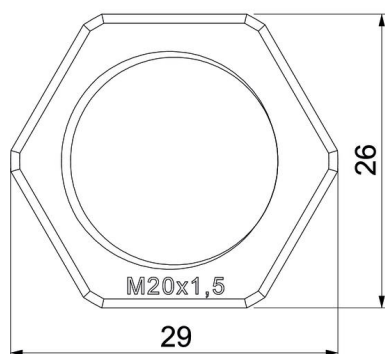

## Referentni podaci

Broj artikla	2049082
Opis 1	Matica
Proizvođač:	OBO
Dimenzija	M20
Boja	crno
Materijal	Poliamid
Najmanja prodajna jedinica	100
Jedinica količine	Komad
Težina	0,17 kg
Jedinica za težinu	kg/100 kom.

# Tehnicki list

Matica, metrički navoj, crne boje

Broj artikla: 2049082

## Dimenzije

Mjera e	29 mm
Mjera L	6 mm

## Tehnički podaci

Navoj	M20_x_1,5
Vrsta navoja	metrički
Veličina navoja metrički/PG	20
ojačano staklenim vlaknima	ne
bez halogena	da
otporno na udarce	ne
Širina ključa	26