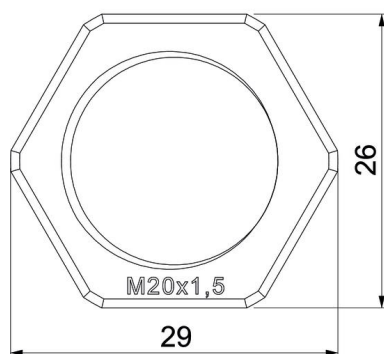

### Referentni podaci

Broj artikla	2048779
Tip	116 M20 SGR PA
Opis 1	Matica
Proizvođač:	OBO
Dimenzija	M20
Boja	srebrno siva; RAL 7001
Materijal	Poliamid
Najmanja prodajna jedinica	100
Jedinica količine	Komad
Težina	0,177 kg
Jedinica za težinu	kg/100 kom.

# Tehnicki list

Matica, metrički navoj, srebrne boje

Broj artikla: 2048779

## Dimenzije

Mjera e	29 mm
Mjera L	6 mm

## Tehnički podaci

Navoj	M20_x_1,5
Vrsta navoja	metrički
Veličina navoja metrički/PG	20
ojačano staklenim vlaknima	ne
bez halogena	da
otporno na udarce	ne
Širina ključa	26