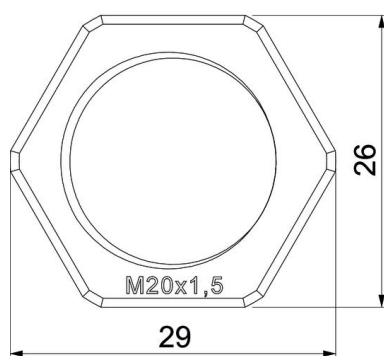

Tehnicki list

Matica, metrički navoj, svijetlosive boje

Broj artikla: 2048922

Matica prema DIN 46319, s metričkim navojem prema IEC 423.

PA Poliamid

Referentni podaci

Broj artikla	2048922
Tip	116 M20 LGR PA
Opis 1	Matica
Proizvođač:	OBO
Dimenzija	M20
Boja	svijetlo siva; RAL 7035
Materijal	Poliamid
Najmanja prodajna jedinica	100
Jedinica količine	Komad
Težina	0,173 kg
Jedinica za težinu	kg/100 kom.

Tehnicki list

Matica, metrički navoj, svijetlosive boje

Broj artikla: 2048922

Dimenzije

Mjera e	29 mm
Mjera L	6 mm

Tehnički podaci

Navoj	M20_x_1,5
Vrsta navoja	metrički
Veličina navoja metrički/PG	20
ojačano staklenim vlaknima	ne
bez halogena	da
otporno na udarce	ne
Širina ključa	26