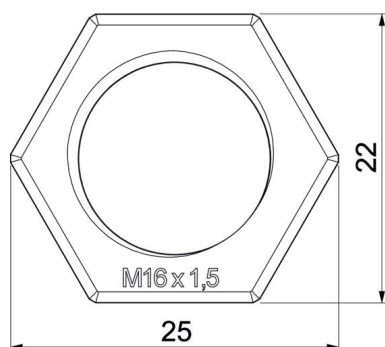

### Referentni podaci

Broj artikla	2049074
Tip	116 M16 SW PA
Opis 1	Matica
Proizvođač:	OBO
Dimenzija	M16
Boja	crno
Materijal	Poliamid
Najmanja prodajna jedinica	100
Jedinica količine	Komad
Težina	0,118 kg
Jedinica za težinu	kg/100 kom.

# Tehnicki list

Matica, metrički navoj, crne boje

Broj artikla: 2049074

## Dimenzije

Mjera e	25 mm
Mjera L	5 mm

## Tehnički podaci

Navoj	M16_x_1,5
Vrsta navoja	metrički
Veličina navoja metrički/PG	16
ojačano staklenim vlaknima	ne
bez halogena	da
otporno na udarce	ne
Širina ključa	22