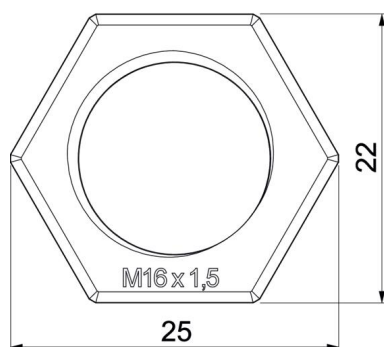

Tehnicki list

Matica, metrički navoj, srebrne boje

Broj artikla: 2048760

Matica prema DIN 46319, s metričkim navojem prema IEC 423.

PA Poliamid

Referentni podaci

Broj artikla	2048760
Tip	116 M16 SGR PA
Opis 1	Matica
Proizvođač:	OBO
Dimenzija	M16
Boja	srebrno siva; RAL 7001
Materijal	Poliamid
Najmanja prodajna jedinica	100
Jedinica količine	Komad
Težina	0,125 kg
Jedinica za težinu	kg/100 kom.

Tehnicki list

Matica, metrički navoj, srebrne boje

Broj artikla: 2048760

Dimenzije

Mjera e	25 mm
Mjera L	5 mm

Tehnički podaci

Navoj	M16_x_1,5
Vrsta navoja	metrički
Veličina navoja metrički/PG	16
ojačano staklenim vlaknima	ne
bez halogena	da
otporno na udarce	ne
Širina ključa	22