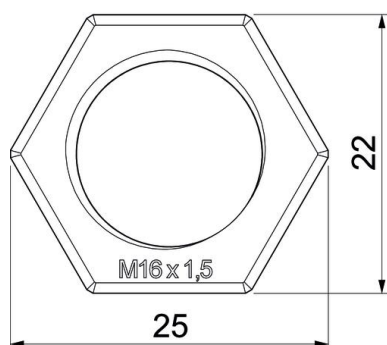

Tehnicki list

Matica, metrički navoj, svijetlosive boje

Broj artikla: 2048914

Matica prema DIN 46319, s metričkim navojem prema IEC 423.

PA Poliamid

Referentni podaci

Broj artikla	2048914
Tip	116 M16 LGR PA
Opis 1	Matica
Proizvođač:	OBO
Dimenzija	M16
Boja	svijetlo siva; RAL 7035
Materijal	Poliamid
Najmanja prodajna jedinica	100
Jedinica količine	Komad
Težina	0,16 kg
Jedinica za težinu	kg/100 kom.

Tehnicki list

Matica, metrički navoj, svijetlosive boje

Broj artikla: 2048914

Dimenzije

Mjera e	25 mm
Mjera L	5 mm

Tehnički podaci

Navoj	M16_x_1,5
Vrsta navoja	metrički
Veličina navoja metrički/PG	16
ojačano staklenim vlaknima	ne
bez halogena	da
otporno na udarce	ne
Širina ključa	22