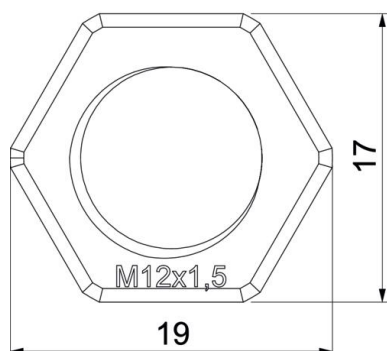

Tehnicki list

Matica, metrički navoj, srebrne boje

Broj artikla: 2048752

Matica prema DIN 46319, s metričkim navojem prema IEC 423.

PA Poliamid

Referentni podaci

Broj artikla	2048752
Tip	116 M12 SGR PA
Opis 1	Matica
Proizvođač:	OBO
Dimenzija	M12
Boja	srebrno siva; RAL 7001
Materijal	Poliamid
Najmanja prodajna jedinica	100
Jedinica količine	Komad
Težina	0,078 kg
Jedinica za težinu	kg/100 kom.

Tehnicki list

Matica, metrički navoj, srebrne boje

Broj artikla: 2048752

Dimenzije

Mjera e	19 mm
Mjera L	5 mm

Tehnički podaci

Navoj	M12_x_1,5
Vrsta navoja	metrički
Veličina navoja metrički/PG	12
ojačano staklenim vlaknima	ne
bez halogena	da
otporno na udarce	ne
Širina ključa	17