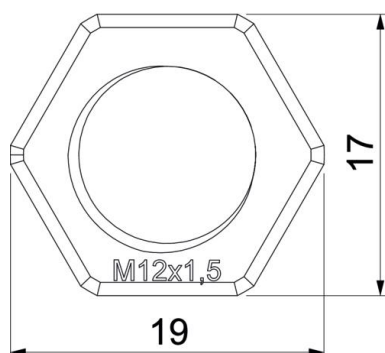

Tehnicki list

Matica, metrički navoj, svijetlosive boje

Broj artikla: 2048906

Matica prema DIN 46319, s metričkim navojem prema IEC 423.

PA Poliamid

Referentni podaci

Broj artikla	2048906
Tip	116 M12 LGR PA
Opis 1	Matica
Proizvođač:	OBO
Dimenzija	M12
Boja	svijetlo siva; RAL 7035
Materijal	Poliamid
Najmanja prodajna jedinica	100
Jedinica količine	Komad
Težina	0,1 kg
Jedinica za težinu	kg/100 kom.

Tehnicki list

Matica, metrički navoj, svijetlosive boje

Broj artikla: 2048906

Dimenzije

Mjera e	19 mm
Mjera L	5 mm

Tehnički podaci

Navoj	M12_x_1,5
Vrsta navoja	metrički
Veličina navoja metrički/PG	12
ojačano staklenim vlaknima	ne
bez halogena	da
otporno na udarce	ne
Širina ključa	17