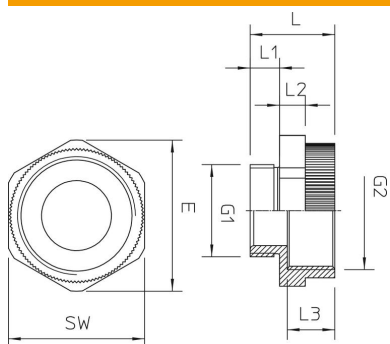

Tehnicki list

Redukcijski nastavak, metrički navoj

Broj artikla: 2031450

Nastavak za proširenje, metrički unutarnji i vanjski navoj.

PA Poliamid

Referentni podaci

Broj artikla	2031450
Tip	107 E M 12-16 PA
Opis 1	Nastavak
Opis 2	M - M
Proizvođač:	OBO
Dimenzija	M12-M16
Boja	svijetlo siva; RAL 7035
Materijal	Poliamid
Najmanja prodajna jedinica	50
Jedinica količine	Komad
Težina	0,3 kg
Jedinica za težinu	kg/100 kom.

Dimenzije

Mjera D	7 mm
Mjera e	22 mm
Mjera G1 (mm)	12
Mjera G2 (mm)	16
Mjera L	20,5 mm
Mjera L1	8 mm
Mjera L2	5 mm
Mjera L3	10,5 mm

Tehnicki list

Redukcijski nastavak, metrički navoj

Broj artikla: 2031450

Tehnički podaci

zaštićeno od eksplozije	ne
Vrsta navoja vanjski navoj	metrički
Vrsta navoja unutarnji navoj	metrički
Navoj metrički vanjski	12
Navoj metrički unutarnji	16
Širina ključa	20
niklano	ne