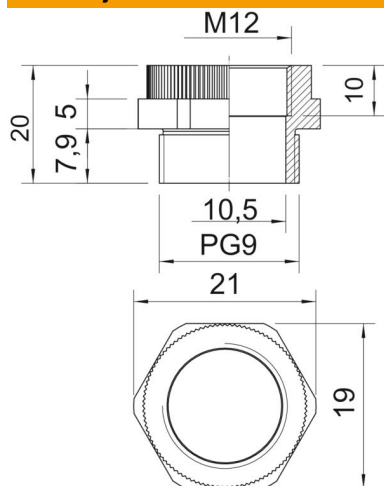

### Referentni podaci

Broj artikla	2031466
Opis 1	Adapter
Opis 2	PG - M
Proizvođač:	OBO
Dimenzija	PG9-M12
Boja	svijetlo siva; RAL 7035
Materijal	Poliamid
Najmanja prodajna jedinica	20
Jedinica količine	Komad
Težina	0,37 kg
Jedinica za težinu	kg/100 kom.

### Dimenzije

Mjera D	10,5 mm
Mjera e	21 mm
Mjera L	20 mm
Mjera L1	7,9 mm
Mjera L2	5 mm
Mjera L3	10 mm

### Tehnički podaci

zaštićeno od eksplozije	ne
Vrsta navoja vanjski navoj	PG
Vrsta navoja unutarnji navoj	metrički
Navoj metrički unutarnji	12
Navoj PG vanjski	9
Širina ključa	19
niklano	ne