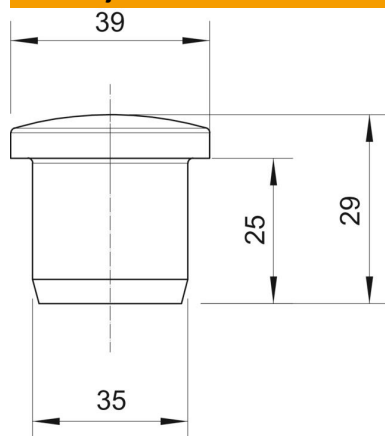

Čepovi za zatvaranje u bez ulaska prašine i vode, za instalirane, ali (još) nepostavljene V-TEC... kablске uvodnice.

PA Poliamid

Referentni podaci

Broj artikla	2029533
Opis 1	Čep
Proizvođač:	OBO
Dimenzija	35mm
Boja	svijetlo siva; RAL 7035
Materijal	Poliamid
Najmanja prodajna jedinica	5
Jedinica količine	Komad
Težina	0,5 kg
Jedinica za težinu	kg/100 kom.

Tehnicki list

Čepovi, metrički i PG

Broj artikla: 2029533

Dimenzije

Mjera D1	35 mm
Mjera D2	39 mm
Mjera H	29 mm
Mjera L	25 mm

Tehnički podaci

Izvedba	ostalo
Prikladno za metričku dimenziju navoja	50
Prikladno za PG dimenziju navoja	42
Veličina	M50 / Pg42
Unutarnji promjer	35 mm