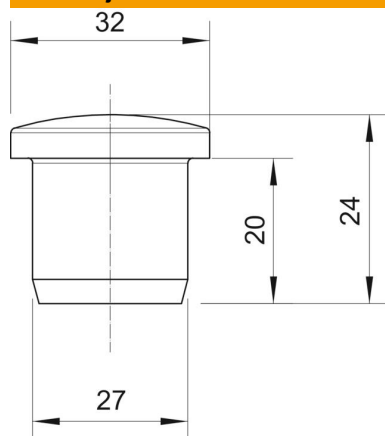

#### Referentni podaci

Broj artikla	2029529
Opis 1	Čep
Proizvođač:	OBO
Dimenzija	27mm
Boja	svijetlo siva; RAL 7035
Materijal	Poliamid
Najmanja prodajna jedinica	10
Jedinica količine	Komad
Težina	0,353 kg
Jedinica za težinu	kg/100 kom.

# Tehnicki list

Čepovi, metrički i PG

Broj artikla: 2029529

## Dimenzije

Mjera D1	27 mm
Mjera D2	32 mm
Mjera H	24 mm
Mjera L	20 mm

## Tehnički podaci

Izvedba	ostalo
Prikladno za metričku dimenziju navoja	40
Prikladno za PG dimenziju navoja	36
Veličina	M40 / Pg36
Unutarnji promjer	27 mm