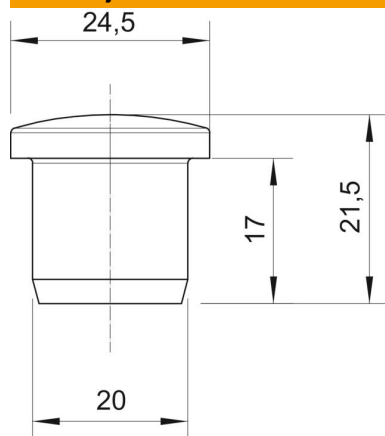

#### Referentni podaci

Broj artikla	2029523
Opis 1	Čep
Proizvođač:	OBO
Dimenzija	20mm
Boja	svijetlo siva; RAL 7035
Materijal	Poliamid
Najmanja prodajna jedinica	25
Jedinica količine	Komad
Težina	0,25 kg
Jedinica za težinu	kg/100 kom.

# Tehnicki list

Čepovi, metrički i PG

Broj artikla: 2029523

## Dimenzije

Mjera D1	20 mm
Mjera D2	24,5 mm
Mjera H	21,5 mm
Mjera L	17 mm

## Tehnički podaci

Izvedba	ostalo
Prikladno za metričku dimenziju navoja	32
Prikladno za PG dimenziju navoja	29
Veličina	M32 / Pg29
Unutarnji promjer	20 mm