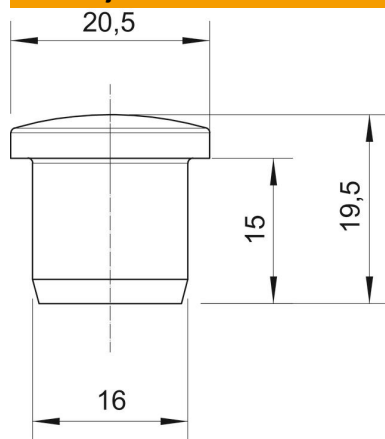

Čepovi za zatvaranje u bez ulaska prašine i vode, za instalirane, ali (još) nepostavljene V-TEC... kablanske uvodnice.

PA Poliamid

Referentni podaci

Broj artikla	2029520
Opis 1	Čep
Proizvođač:	OBO
Dimenzija	16mm
Boja	svijetlo siva; RAL 7035
Materijal	Poliamid
Najmanja prodajna jedinica	50
Jedinica količine	Komad
Težina	0,19 kg
Jedinica za težinu	kg/100 kom.

Tehnicki list

Čepovi, metrički i PG

Broj artikla: 2029520

Dimenzije

Mjera D1	16 mm
Mjera D2	20,5 mm
Mjera H	19,5 mm
Mjera L	15 mm

Tehnički podaci

Izvedba	ostalo
Prikladno za metričku dimenziju navoja	25
Prikladno za PG dimenziju navoja	21
Veličina	M25 / Pg21
Unutarnji promjer	16 mm