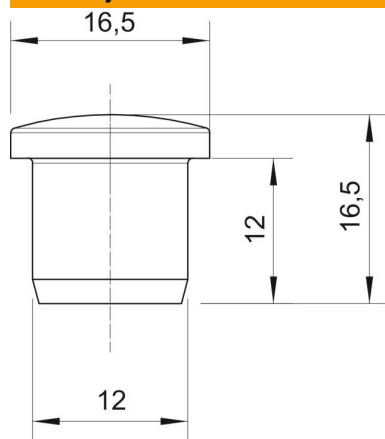

Čepovi za zatvaranje u bez ulaska prašine i vode, za instalirane, ali (još) nepostavljene V-TEC... kablске uvodnice.

PA Poliamid

Referentni podaci

| | |
|----------------------------|-------------------------|
| Broj artikla | 2029517 |
| Opis 1 | Čep |
| Proizvođač: | OBO |
| Dimenzija | 12mm |
| Boja | svijetlo siva; RAL 7035 |
| Materijal | Poliamid |
| Najmanja prodajna jedinica | 50 |
| Jedinica količine | Komad |
| Težina | 0,13 kg |
| Jedinica za težinu | kg/100 kom. |

Tehnicki list

Čepovi, metrički i PG

Broj artikla: 2029517

Dimenzije

| | |
|----------|---------|
| Mjera D1 | 12 mm |
| Mjera D2 | 16,5 mm |
| Mjera H | 16,5 mm |
| Mjera L | 12 mm |

Tehnički podaci

| | |
|--|------------|
| Izvedba | ostalo |
| Prikladno za metričku dimenziju navoja | 20 |
| Prikladno za PG dimenziju navoja | 16 |
| Veličina | M20 / Pg16 |
| Unutarnji promjer | 12 mm |