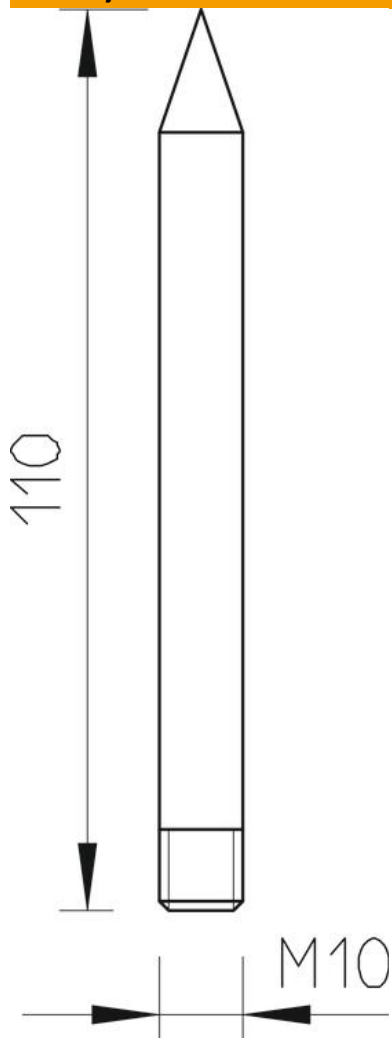

#### Referentni podaci

Broj artikla	5408458
Opis 1	Prihvatni vrh
Proizvođač:	OBO
Dimenzija	M10
Materijal	Aluminij
Najmanja prodajna jedinica	10
Jedinica količine	Komad
Težina	10 kg
Jedinica za težinu	kg/100 kom.

# Tehnicki list

Prihvatni vrh

Broj artikla: 5408458

## Dimenzije

Duljina	110 mm
Mjera L	110 mm

## Tehnički podaci

Priključak	Okrugli vodič
Izvedba	Prihvatni vrh