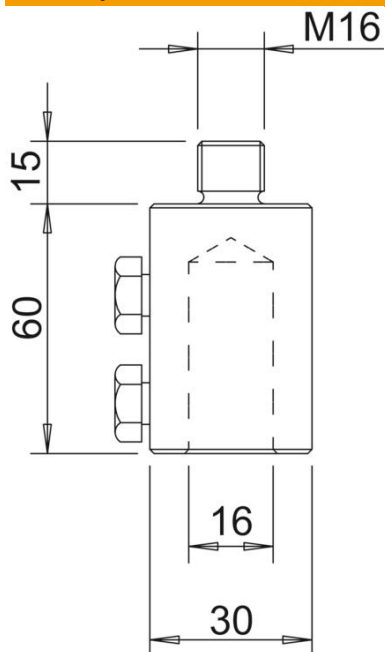

Tehnicki list

Priključni element

Broj artikla: 5408352

- Spojni element s navojem M16
- Za montažu na postolja s unutarnjim navojem M16, poput tipa 101 (5402891, 5402958)
- Uklj. vijci M10

Alu Aluminij

Referentni podaci

Broj artikla	5408352
Opis 1	Priključni element
Opis 2	za 16mm izolacijski štap
Proizvođač:	OBO
Dimenzija	16mm
Materijal	Aluminij
Najmanja prodajna jedinica	10
Jedinica količine	Komad
Težina	13 kg
Jedinica za težinu	kg/100 kom.

Tehnicki list

Priključni element

Broj artikla: 5408352

Dimenzije

Duljina	60 mm
Mjera d min.	30 mm
Mjera d Ø	16 mm
Mjera L	60 mm

Tehnički podaci

Priključak | Okrugli vodič